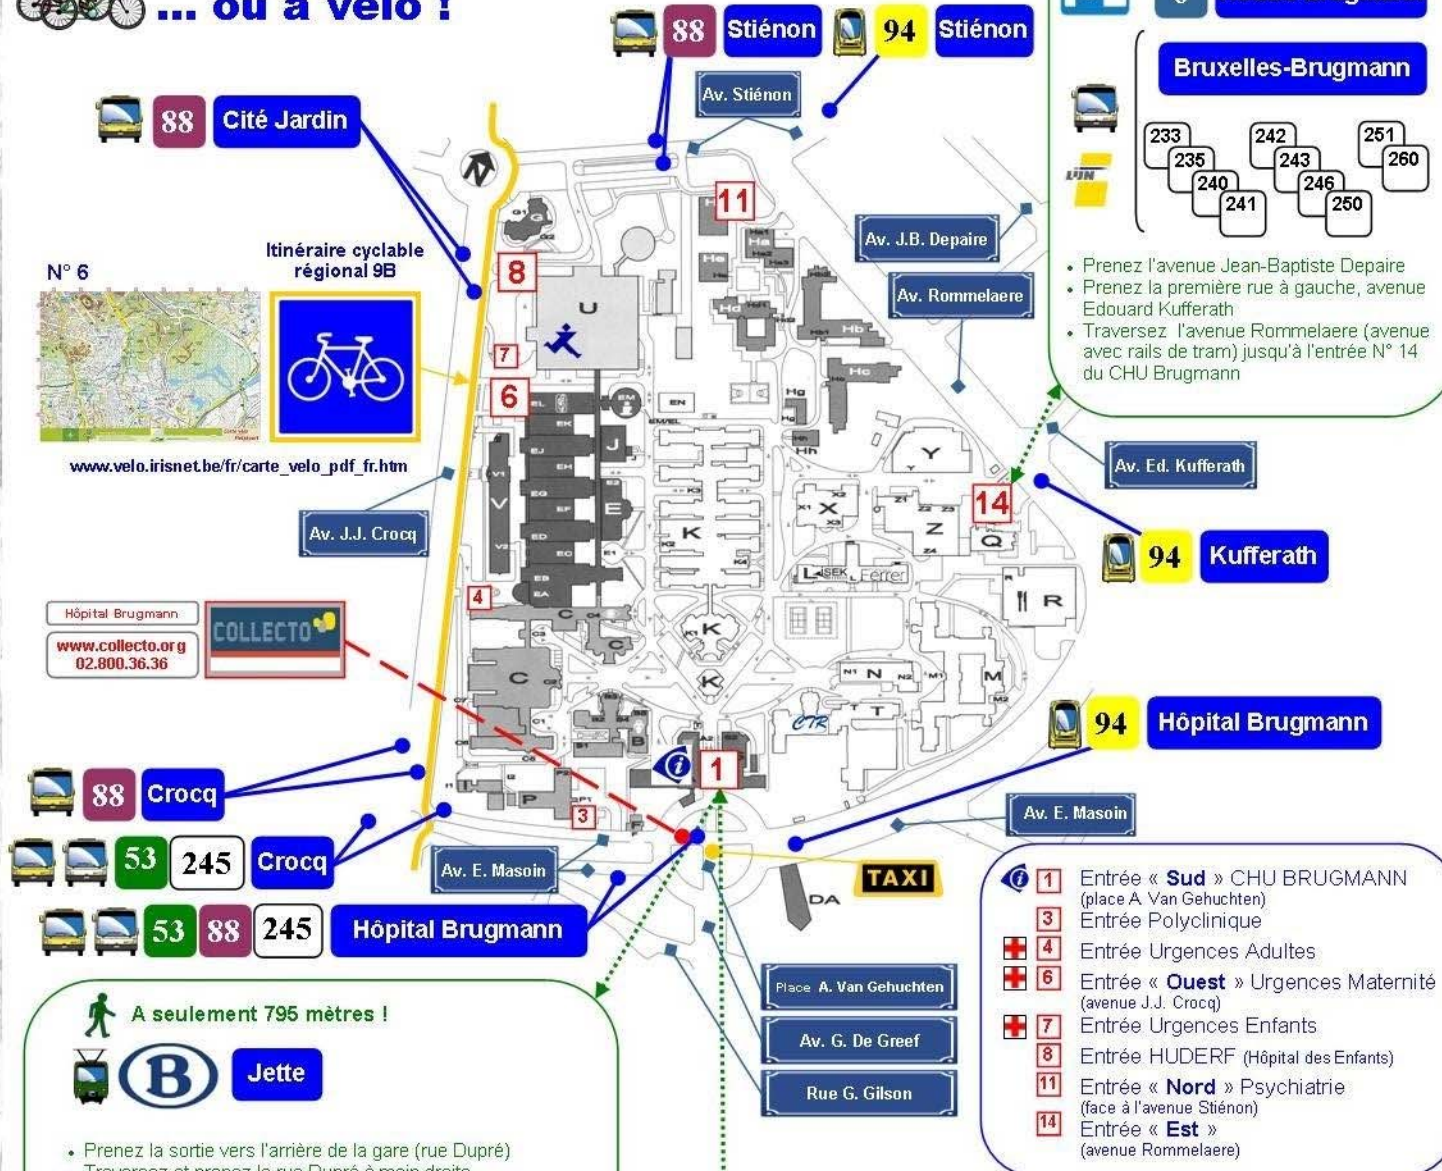

CHU BRUGMANN
Site Victor Horta
 Place A. Van Gehuchten, 4
 1020 Bruxelles (Laeken)
 Tél 02.477.21.11
 www.chu-brugmann.be

**Venez au
 C.H.U. Brugmann
 avec les transports
 en commun ...**

MIVB STIB
 Horaires et itinéraires :
 www.stib.be

LIJN
 Horaires et itinéraires :
 www.delijn.be

B
 Horaires et itinéraires :
 www.b-rail.be

... ou à vélo !

www.velo.irisnet.be/fr/carte_velo_pdf_fr.htm

A seulement 795 mètres !

- Prenez la sortie vers l'arrière de la gare (rue Dupré)
- Traversez et prenez la rue Dupré à main droite
- Au bout de la rue tournez à gauche et prenez le square Jules Lorge (rue montante) jusqu'à l'arrêt du bus
- Traversez l'avenue du Sacré-Cœur et remontez celle-ci à main gauche jusqu'au rond point
- Traversez et prenez l'avenue Masoin à main droite jusqu'à l'entrée N° 1 du CHU Brugmann

A seulement 355 mètres !

6 Houba-Brugmann

Bruxelles-Brugmann

233, 235, 240, 241, 242, 243, 246, 250, 251, 260

- Prenez l'avenue Jean-Baptiste Depaire
- Prenez la première rue à gauche, avenue Edouard Kufferath
- Traversez l'avenue Rommelaere (avenue avec rails de tram) jusqu'à l'entrée N° 14 du CHU Brugmann

A seulement 515 mètres !

19 51 **Guillaume De Greef**

Traversez l'avenue Guillaume De Greef et remontez-la jusqu'à la place Van Gehuchten (entrée N° 1 du CHU Brugmann)

Peu de possibilité de parking aussi bien aux abords (zone bleue) qu'à l'intérieur (parking payant) du do maine du CHU Brugmann.