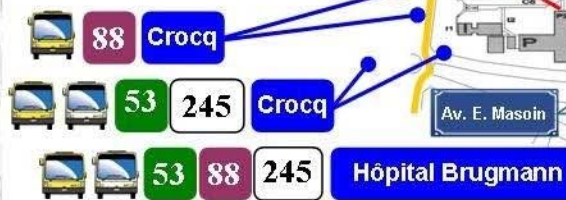

CHU BRUGMANN
Site Victor Horta
 Place A. Van Gehuchten, 4
 1020 Bruxelles (Laeken)
 Tél 02.477.21.11
 www.chu-brugmann.be

**Venez au
 C.H.U. Brugmann
 avec les transports
 en commun ...**

MIVB STIB
 Horaires et itinéraires :
 www.stib.be

LIJN
 Horaires et itinéraires :
 www.delijn.be

B
 Horaires et itinéraires :
 www.b-rail.be

... ou à vélo !

www.velo.irisnet.be/fr/carte_velo_pdf_fr.htm

A seulement 795 mètres !

- Prenez la sortie vers l'arrière de la gare (rue Dupré)
- Traversez et prenez la rue Dupré à main droite
- Au bout de la rue tournez à gauche et prenez le square Jules Lorge (rue montante) jusqu'à l'arrêt du bus
- Traversez l'avenue du Sacré-Cœur et remontez celle-ci à main gauche jusqu'au rond point
- Traversez et prenez l'avenue Masoin à main droite jusqu'à l'entrée N° 1 du CHU Brugmann

A seulement 355 mètres !

6 Houba-Brugmann

Bruxelles-Brugmann

233, 235, 240, 241, 242, 243, 246, 250, 251, 260

- Prenez l'avenue Jean-Baptiste Depaire
- Prenez la première rue à gauche, avenue Edouard Kufferath
- Traversez l'avenue Rommelaere (avenue avec rails de tram) jusqu'à l'entrée N° 14 du CHU Brugmann

A seulement 515 mètres !

19 51 **Guillaume De Greef**

Traversez l'avenue Guillaume De Greef et remontez-la jusqu'à la place Van Gehuchten (entrée N° 1 du CHU Brugmann)

Peu de possibilité de parking aussi bien aux abords (zone bleue) qu'à l'intérieur (parking payant) du do maine du CHU Brugmann.