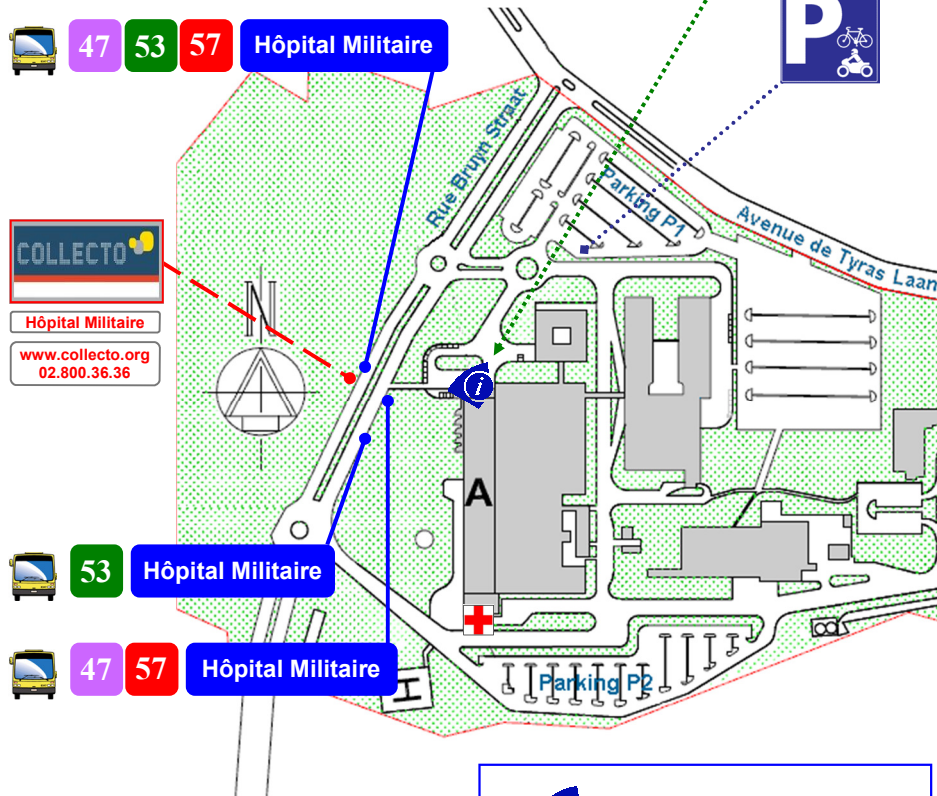

Horaires : www.b-rail.be

... ou à vélo !

BruxellesMobilité

Info : www.bruxellesmobilite.irisnet.be

A seulement 250 mètres !

820 Militair Hospitaal

- Prenez la Indringsweg en direction du Ring
- Prenez ensuite l'avenue de Tyras à main droite
- Prenez la première rue à main gauche, rue Bruyn

COLLECTO

Hôpital Militaire
www.collecto.org
02.800.36.36

Entrée principale

Urgences / SMUR

Site Astrid > Site Horta

Navette (cf. horaires à l'entrée)

ou

53 Hôpital Militaire
vers
 53 Hôpital Brugmann

M 1 Bockstael

53 Direction Hôpital Militaire

M 1 3 De Brouckère
4 5

47 Direction Vilvorde

M 2 6 Yser

47 Direction Vilvorde

M 3 Gare du Nord

57 Direction Hôpital Militaire

B Nord

57 Direction Hôpital Militaire